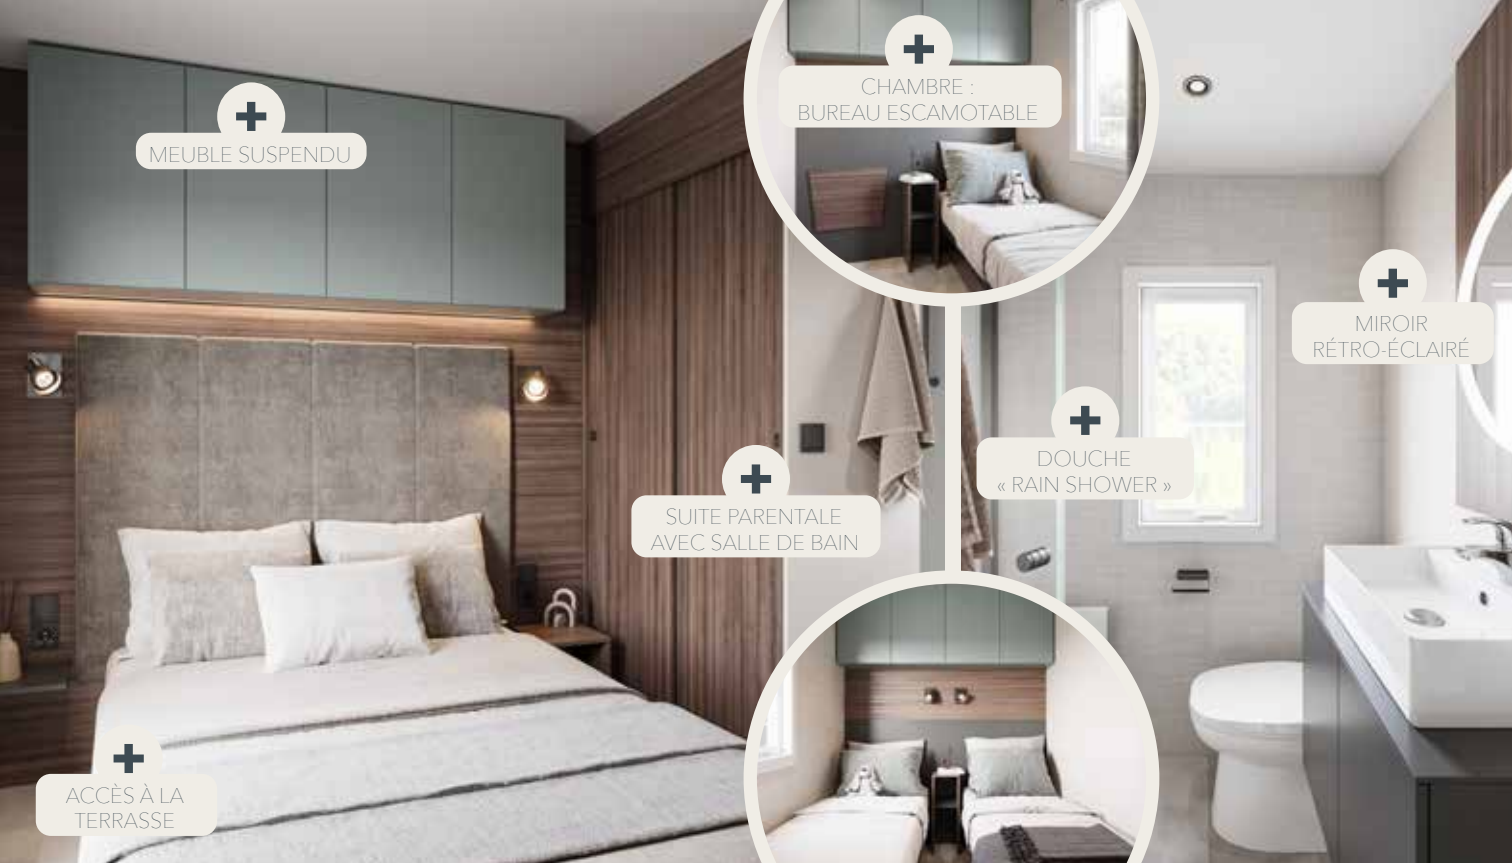

CHAMBRES & SALLES DE BAIN

Vivre à son rythme

Disposés de part et d'autre du séjour, les deux espaces nuits offrent de la tranquillité pour que chacun vive à son rythme. Avec deux salles de bain c'est moins d'attente pour prendre sa douche et plus de temps pour profiter tous ensemble des vacances ! La suite parentale avec sa salle d'eau privative et son accès direct à la terrasse offre un vrai cocon d'intimité.

→ ÉQUIPEMENTS DE SÉRIE

Chambre parentale : Lit 140 x 190 cm • 2 liseuses orientables • 2 chevets suspendus • Tête de lit tissu avec bandeau LED • Miroir • Placard avec penderies • Pré-équipement TV • Porte coulissante | **Chambre enfants 1** : 2 lits 80 x 190 cm • Chevet amovible • Meuble avec étagères | **Chambre enfants 2** : lit gigogne 80 x 190 cm avec tablette pliante murale • Meuble avec étagères | **Toutes chambres** : Volet roulant • Rideaux tissés occultants • Convecteur 500 W intelligent • Prises USB C • Meuble suspendu • 2 patères

2 Salles d'eau : Douche 100 x 80 cm chambre parentale et douche 80x80 cm • Colonne de douche « Rain Shower » • Convecteur 500W intelligent • Meuble avec vasque céramique • Meuble de rangement • Patères et porte-serviette • Tablette wc • Robinetterie haut de gamme économe (mousseur et cartouche CH3)